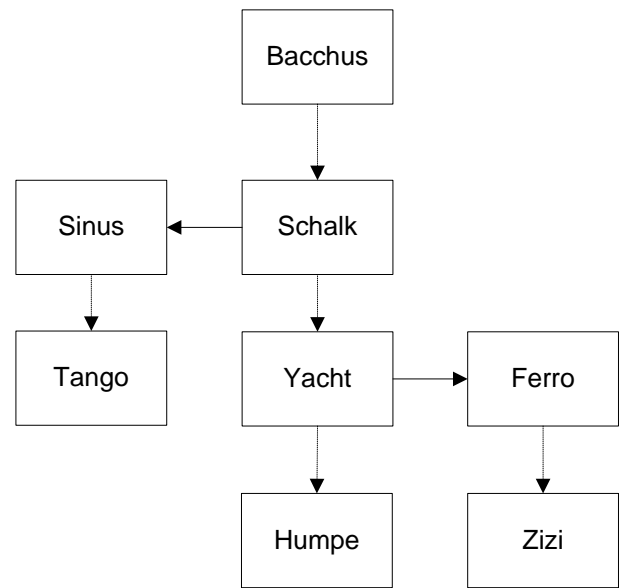

Diese Strukturen sind in den Grafiken und in den Auflistungen entsprechend eingepflegt. Die Verbindung des alten Stammbaumes mit dem neuen Ast ist durch einen gestrichelten, fettgedruckten Pfeil zwischen den Beteiligten angegeben.

4.1 Beziehungen zwischen den Bierfamilien

Genannt sind jeweils die ersten bzw. letzten Mitglieder eines Astes. Die vollständigen Ketten sind in den aktuellen Stammbäumen in nachfolgenden Kapiteln. Die punktierten Pfeile weisen auf eine längere Zwischenkette hin, die fett gestrichelten Pfeile zeigen die Wiederaufnahme im Jahr 2009 nach der Sistierung der Aktivitas. Durchgezogene Pfeile sind direkte Nachkommen.

Abbildung 1 Verknüpfung Jahn - Hopfen - Stamm -Hetz

Abbildung 2 Verknüpfung Schwan – Lot

Abbildung 3 Verknüpfung Bacchus - Sinus

Abbildung 4 Verknüpfung Storch - Hitz

4.2 Grafische Darstellung der Bierfamilien mit Seitenästen

(inkl. Übergang zum Stammbaum nach der Sistierung bis 2009)

4.2.1 Bacchus

Abbildung 5 Bacchus

4.2.2 Hopfen

Abbildung 6 Hopfen und Seitenäste

4.2.3 Jahn

Abbildung 7 Jahn und Seitenast

4.2.4 Sarras