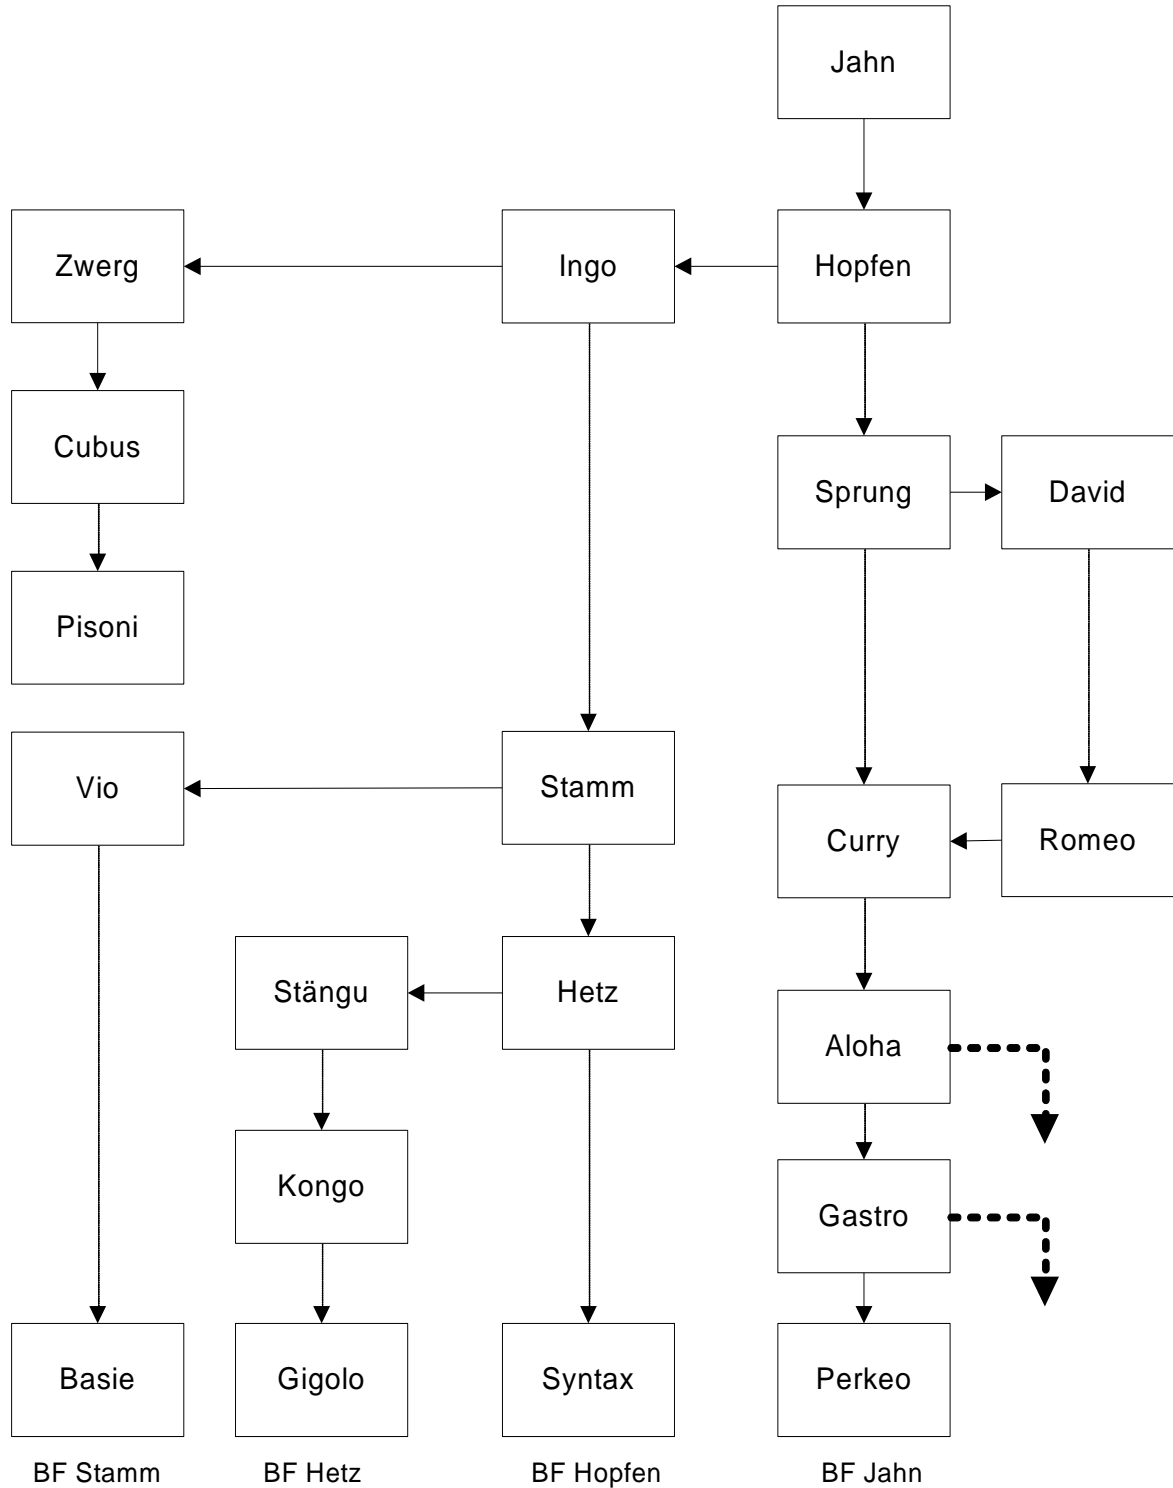

Diese Strukturen sind in den Grafiken und in den Auflistungen entsprechend eingepflegt. Die Verbindung des alten Stammbaumes mit dem neuen Ast ist durch einen gestrichelten, fettgedruckten Pfeil zwischen den Beteiligten angegeben.

4.1 Beziehungen zwischen den Bierfamilien

Genannt sind jeweils die ersten bzw. letzten Mitglieder eines Astes. Die vollständigen Ketten sind in den aktuellen Stammbäumen in nachfolgenden Kapiteln. Die punktierten Pfeile weisen auf eine längere Zwischenkette hin, die fett gestrichelten Pfeile zeigen die Wiederaufnahme im Jahr 2009 nach der Sistierung der Aktivitas. Durchgezogene Pfeile sind direkte Nachkommen.

Abbildung 1 Verknüpfung Jahn - Hopfen - Stamm -Hetz

Abbildung 2 Verknüpfung Schwan – Lot

Abbildung 3 Verknüpfung Bacchus - Sinus

Abbildung 4 Verknüpfung Storch - Hitz

4.2 Grafische Darstellung der Bierfamilien mit Seitenästen