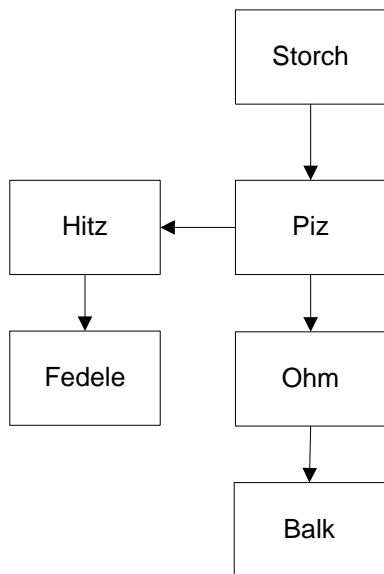

Diese Strukturen sind in den Grafiken und in den Auflistungen entsprechend eingepflegt. Die Verbindung des alten Stammbaumes mit dem neuen Ast ist durch einen gestrichelten, fettgedruckten Pfeil zwischen den Beteiligten angegeben.

4.1 Beziehungen zwischen den Bierfamilien

Genannt sind jeweils die ersten bzw. letzten Mitglieder eines Astes. Die vollständigen Ketten sind in den aktuellen Stammbäumen in nachfolgenden Kapiteln. Die punktierten Pfeile weisen auf eine längere Zwischenkette hin, die fett gestrichelten Pfeile zeigen die Wiederaufnahme im Jahr 2009 nach der Sistierung der Aktivitas. Durchgezogene Pfeile sind direkte Nachkommen.

Abbildung 1 Verknüpfung Jahn - Hopfen - Stamm -Hetz

Abbildung 2 Verknüpfung Schwan – Lot

Abbildung 3 Verknüpfung Bacchus - Sinus

Abbildung 4 Verknüpfung Storch - Hitz

4.2 Grafische Darstellung der Bierfamilien mit Seitenästen

(inkl. Übergang zum Stammbaum nach der Sistierung bis 2009)

4.2.1 Bacchus

Abbildung 5 Bacchus

4.2.2 Hopfen

Abbildung 6 Hopfen und Seitenäste

4.2.3 Jahn

Abbildung 7 Jahn und Seitenast

4.2.4 Sarras